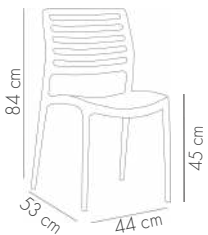

View Details