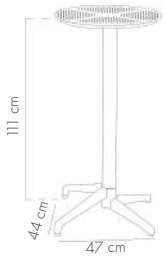

## MOON Bar Ø60 cm | Fixed Bar Table

ANTHRACITE

BEIGE

BLACK

IVORY WHITE

MINK

View Details