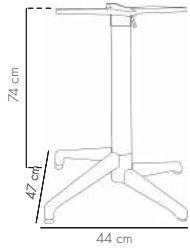

## Moon Foldable V2 | 49 cm Table Base

ANTHRACITE

BEIGE

BLACK

IVORY WHITE

MINK

View Details