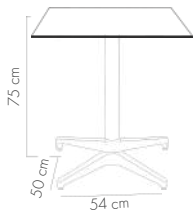

## MOON-C 77x77 cm | Fixed Table

Table top details page: 312

View Details