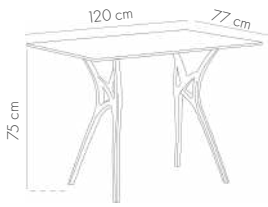

## IVY-L 77x120 cm Table

NEW

HPL/CPL TERRAZZO-2 / IVORY WHITE    HPL/CPL TERRAZZO-2 / BLACK    HPL/CPL TERRAZZO-2 / MINK    HPL/CPL TERRAZZO-2 / BEIGE    HPL/CPL TERRAZZO-2 / TERRACOTTA

View Details

Table top details page: 312