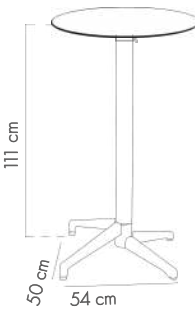

## Moon-C Bar Ø77 cm V2 | Foldable Bar Table

Table top details page: 312

View Details

Ivy-L 735mm Table Base

NEW

BEIGE

BLACK

IVORY WHITE