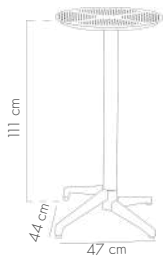

## Moon-C Bar Ø60 cm | Fixed Bar Table

HPL/CPL TERRAZZO-2 /  
BEIGE

HPL/CPL TERRAZZO-2 /  
IVORY WHITE

HPL/CPL TERRAZZO-2 /  
BLACK

HPL/CPL TERRAZZO-2 /  
ANTHRACITE

HPL/CPL TERRAZZO-2 /  
MINK

Table top details page: 312