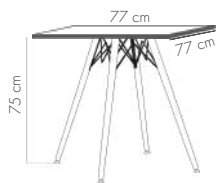

## Lamax-T | 77x77 cm Table

HPL/CPL ANTHRACITE  
GRAY

HPL/CPL BLACK MARBLE

HPL/CPL NOVECENTO

HPL/CPL TERRAZZO-2

HPL/CPL WHITE

HPL/CPL WHITE MARBLE

Table top details page: 312