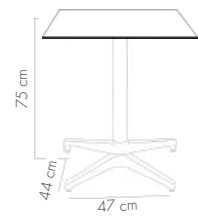

MOON-C 69x69 cm | Fixed Table