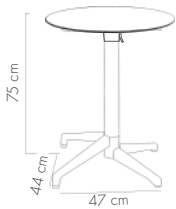

## MOON-C Ø60 cm V2 | Foldable Table

Table top details page: 312

View Details