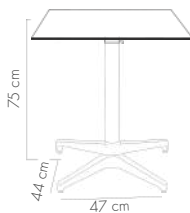

## MOON-C 60x60 cm V2 | Foldable Table

HPL/CPL TERRAZZO-2 /  
MINK

HPL/CPL TERRAZZO-2 /  
ANTHRACITE

HPL/CPL TERRAZZO-2 /  
BEIGE

HPL/CPL TERRAZZO-2 /  
IVORY WHITE

HPL/CPL TERRAZZO-2 /  
BLACK

Table top details page: 312