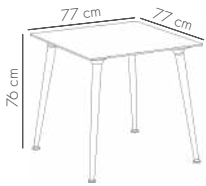

View Details

Table top details page: 312

Lamax-F | 90x90 cm Table