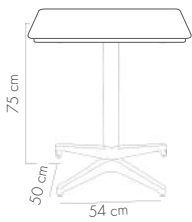

## MOON 70x70 cm | Fixed Table

ANTHRACITE

BEIGE

BLACK

IVORY WHITE

MINK

View Details