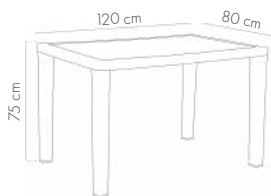

ANTARES 80x80 cm Table

View Details

ANTARES 80x120 cm Table

View Details