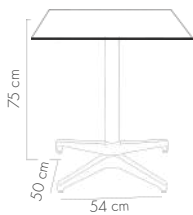

## MOON-C 77x77 cm V2 | Foldable Table

Table top details page: 312

View Details

Ivy-L | Ø77 cm Table

NEW

HPL/CPL TERRAZZO-2 /  
BLACK

HPL/CPL TERRAZZO-2 /  
IVORY WHITE

HPL/CPL TERRAZZO-2 /  
MINK