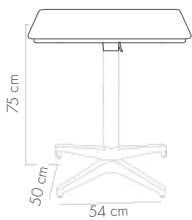

## MOON 70x70 cm V2 | Foldable Table

ANTHRACITE

BEIGE

BLACK

IVORY WHITE

MINK

View Details