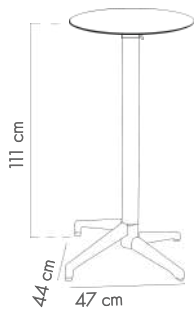

## Moon-C Bar Ø60 cm V2 | Foldable Bar Table

HPL/CPL TERRAZZO-2 /  
IVORY WHITE

HPL/CPL TERRAZZO-2 /  
BLACK

HPL/CPL TERRAZZO-2 /  
BEIGE

HPL/CPL TERRAZZO-2 /  
MINK

HPL/CPL TERRAZZO-2 /  
ANTHRACITE

Table top details page: 312