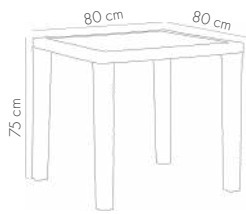

## ANTARES 80x80 cm Table

ANTHRACITE

BEIGE

IVORY WHITE

MINK

WENGE

View Details