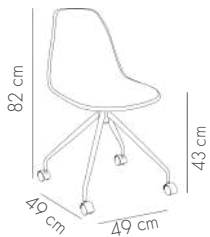

Eos-O Chair