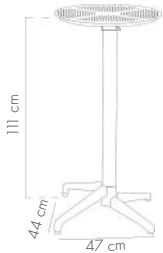

## MOON Bar Ø60 cm V2 | Foldable Bar Table

ANTHRACITE

BEIGE

BLACK

IVORY WHITE

MINK

View Details