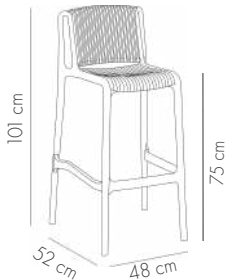

## Nes Bar | 75 cm Bar Chair

ANTHRACITE

BEIGE

BLACK

IVORY WHITE

KHAKI

MINK

ORANGE