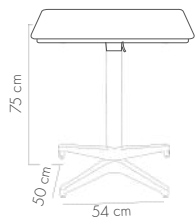

## MOON 80x80 cm V2 | Foldable Table

ANTHRACITE

BEIGE

BLACK

IVORY WHITE

MINK

View Details