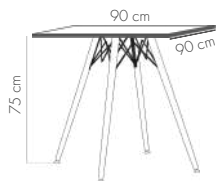

## Lamax-T | 90x90 cm Table

HPL/CPL ANTHRACITE  
GRAY

HPL/CPL BLACK MARBLE

HPL/CPL NOVECENTO

HPL/CPL TERRAZZO-2

HPL/CPL WHITE

HPL/CPL WHITE MARBLE

Table top details page: 312