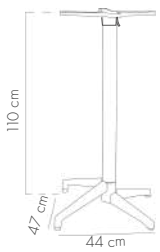

**MOON 49 cm | Fixed** Bar Table Base

View Details

**MOON V2 49 cm | Foldable** Bar Table Base

View Details

**Joker** Coffee Table

ANTHRACITE

BEIGE

IVORY WHITE