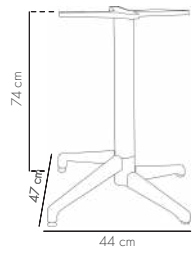

View Details