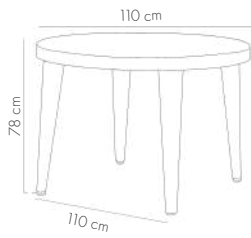

## OSAKA Ø110 cm Table

ANTHRACITE

BEIGE

BLACK

IVORY WHITE

MINK

WENGE

View Details