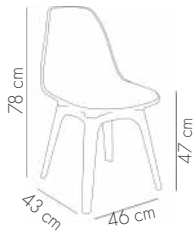

Eos-P Chair