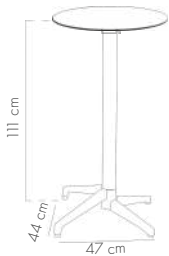

## Moon-C Bar Ø69 cm V2 | Foldable Bar Table

Table top details page: 312

View Details