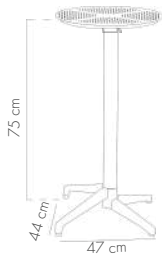

## MOON Ø60 cm V2 | Foldable Table

ANTHRACITE

BEIGE

BLACK

IVORY WHITE

MINK

View Details