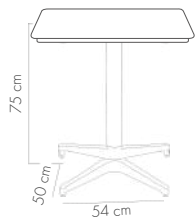

## MOON 80x80 cm | Fixed Table

ANTHRACITE

BEIGE

BLACK

IVORY WHITE

MINK

View Details