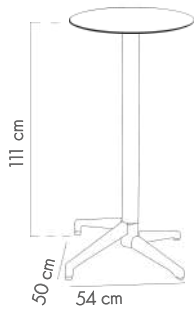

## Moon-C Bar Ø77 cm | Fixed Bar Table

Table top details page: 312

View Details