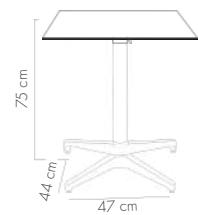

MOON-C 69x69 cm V2 | Foldable Table