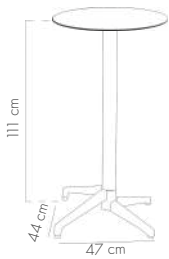

## Moon-C Bar Ø69 | Fixed Bar Table

Table top details page: 312

View Details