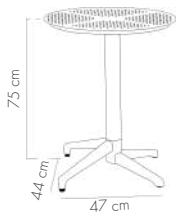

## MOON Ø60 cm | Fixed Table

ANTHRACITE

BEIGE

BLACK

IVORY WHITE

MINK

View Details