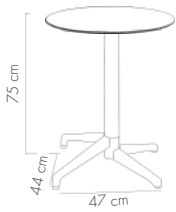

## MOON-C Ø60 cm | Fixed Table

Table top details page: 312

View Details