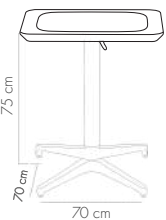

View Details