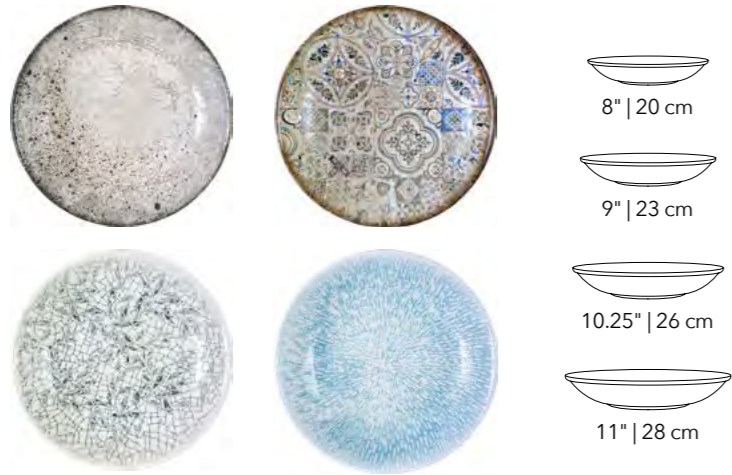

DEEP PLATES

SPIRAL  
collection

BOWLS

**GRAPHICS**  
Fine Porcelain

**RECTANGULAR DISHES**

9.25" x 6.75"  
23.5 x 17 cm

12" x 9"  
30 x 23 cm

**vanilla raf**  
collection

**SILVER MOON**  
collection

**SUPERELLIPSE DISHES**

6.5" x 3.5" | 16 x 9 cm    8" x 4.5" | 20 x 11 cm    10" x 5.75" | 25 x 15 cm    12" x 7" | 30.5 x 18 cm

**VINTAGE MOSAIC**  
collection

**DEEP PLATES**

8" | 20 cm

9" | 23 cm

10.25" | 26 cm

11" | 28 cm

**CORAL BLUE**  
collection

**ROUND PLATES**

6.75" | 17 cm    7.5" | 19 cm    8.25" | 21 cm    9" | 23 cm    9.75" | 25 cm    10.5" | 27 cm    11.75" | 30 cm